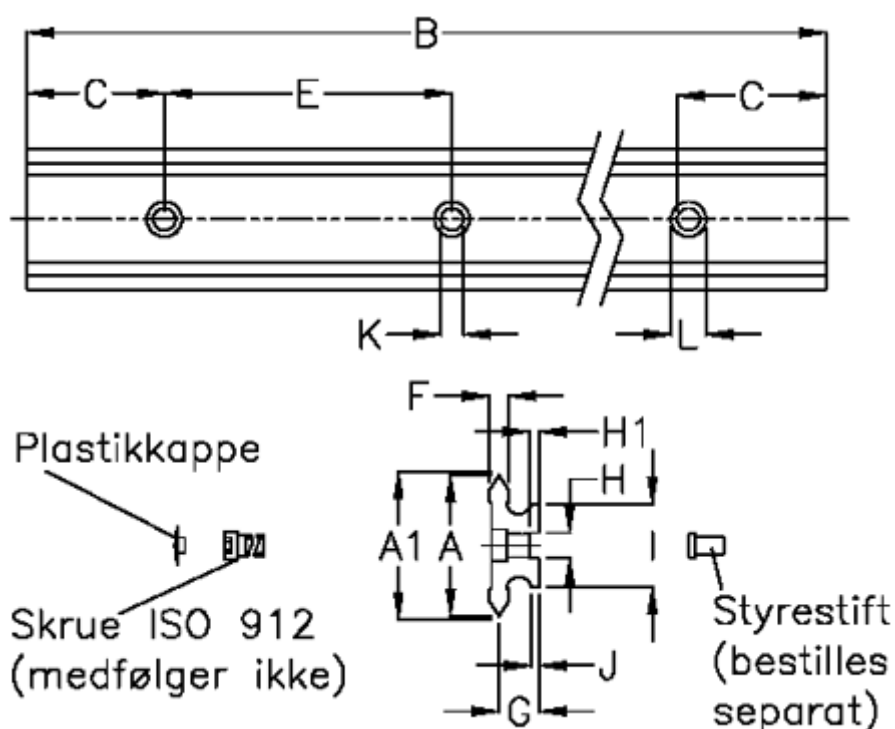

Varenummer: 057120926961
 Beskrivelse: Hepco GV3 profilskinne NM 76 L2696 P1
 med forsænkede huller

Mål

A	= 76	G	= 12.5	vægt kg/1000 = 7.00
A1	= 76.74	H	= 12	
B	= 2696	H1	= 4.0	
C	= 43.0	I	= 58.0	
E	= 90	J	= 2.30	
F	= 6.21	K	= 9.0	
For leje	= J34	L	= 15 x 8.1	
For styrestift	= SDP12	Præcisionstype	= P1	